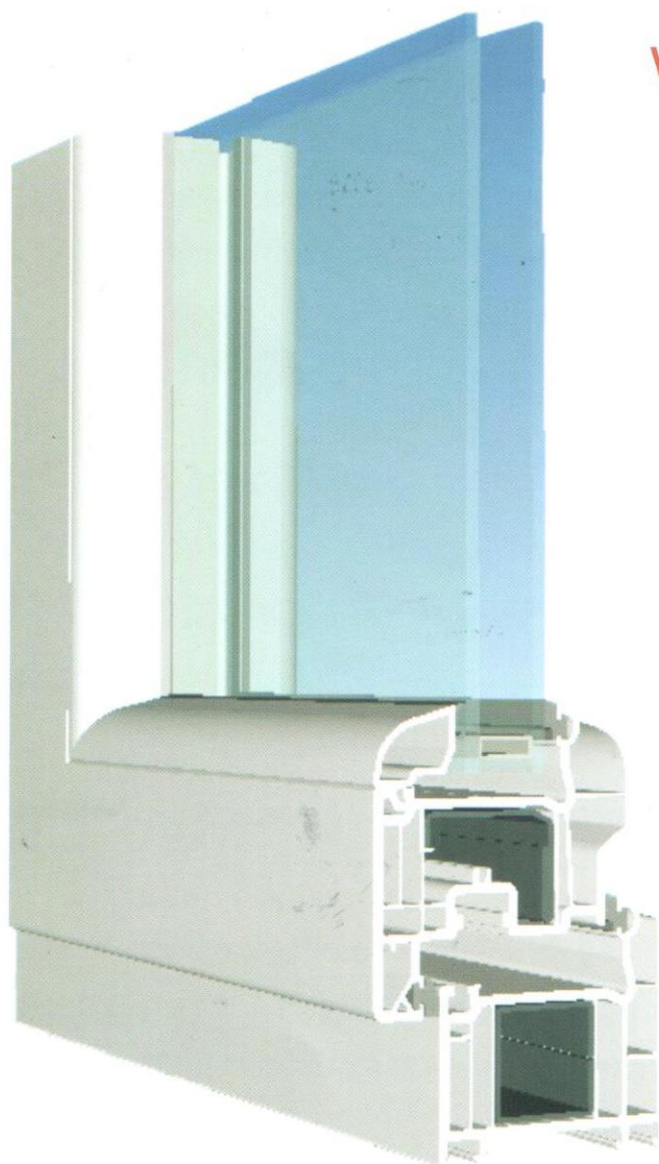

VEKA Softline 70AD

- Profili in PVC con 5 camere – 70 mm profondità
- Classe A – spessore parete esterno > 2.8 mm
- Classe S – per clima severo
- Due guarnizioni EPDM colore grigio o nero
- Bordi arrotondati dell'anta con un design elegante
- Rinforzo in acciaio zincato da 1.5 mm a 3 mm
- Elevata resistenza ai fattori esterni (vento, pioggia, polvere)
- Un sistema complesso che permette la produzione di qualsiasi tipologia di serramento: finestre, portoncini, scorrevoli traslanti, scorrevoli alzanti.
- Possibilità di rivestimento in vari colori RAL o effetto legno

Colori Disponibili:

- Gruppo I: Bianco, Golden Oak, Noce, Mogano, Weiss Cremeweiss
- Gruppo II: Anthrazitgrau, Silbergrau, Achatgrau, Lichtgrau
- Gruppo III: Sienna Noce, Sienna Rosso, Streifendouglasie, Winchester, Braun, Moosgrun, Tannengrun

Maniglie e cerniere:

- disponibili nei colori
- bianco
 - cromo satinato
 - bronzo satinato
 - ottone lucido
 - marrone