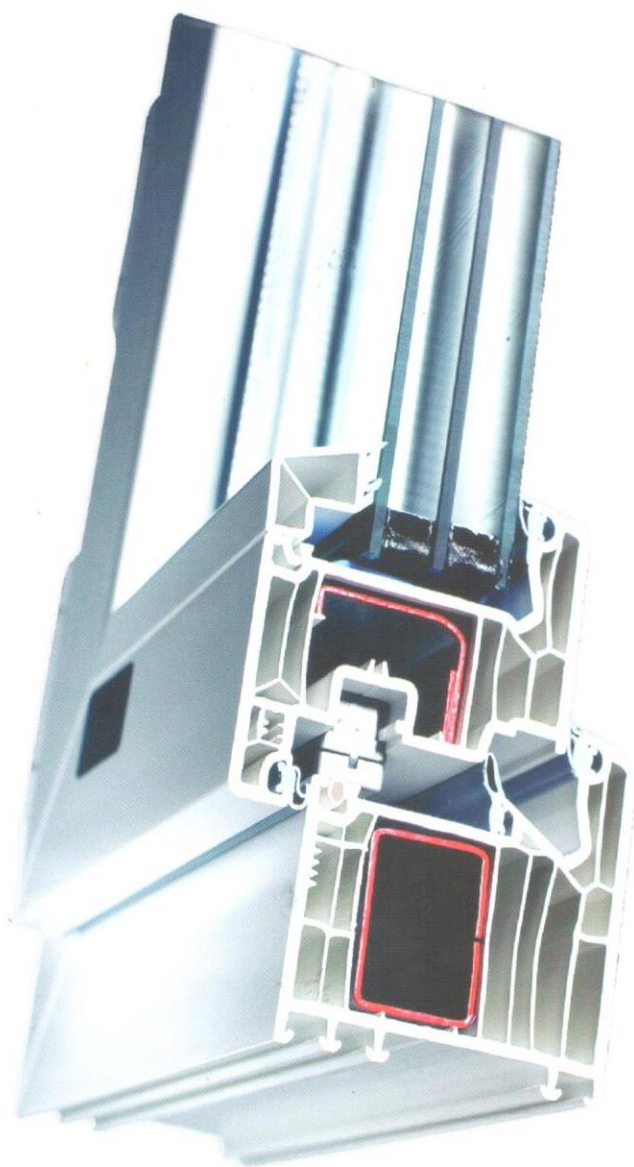

VEKA Softline 82MD

- Profili in PVC con 7 camere – 82 mm profondità
- Classe A – spessore parete esterno > 2.8 mm
- Classe S – per clima severo
- Tre guarnizioni EPDM colore grigio o nero
- Design classico dell'anta
- Rinforzo in acciaio zincato da 1.5 mm a 3 mm
- Elevata resistenza ai fattori esterni (vento, pioggia, polvere)
- Un sistema complesso che permette la produzione di qualsiasi tipologia di serramento: finestre, portoncini, scorrevoli traslanti, scorrevoli alzanti.
- Possibilità di rivestimento in vari colori RAL o effetto legno
- Ottimo sistema per le case passive

Maniglie e cerniere:

- disponibili nei colori
- bianco
 - cromo satinato
 - bronzo satinato
 - ottone lucido
 - marrone